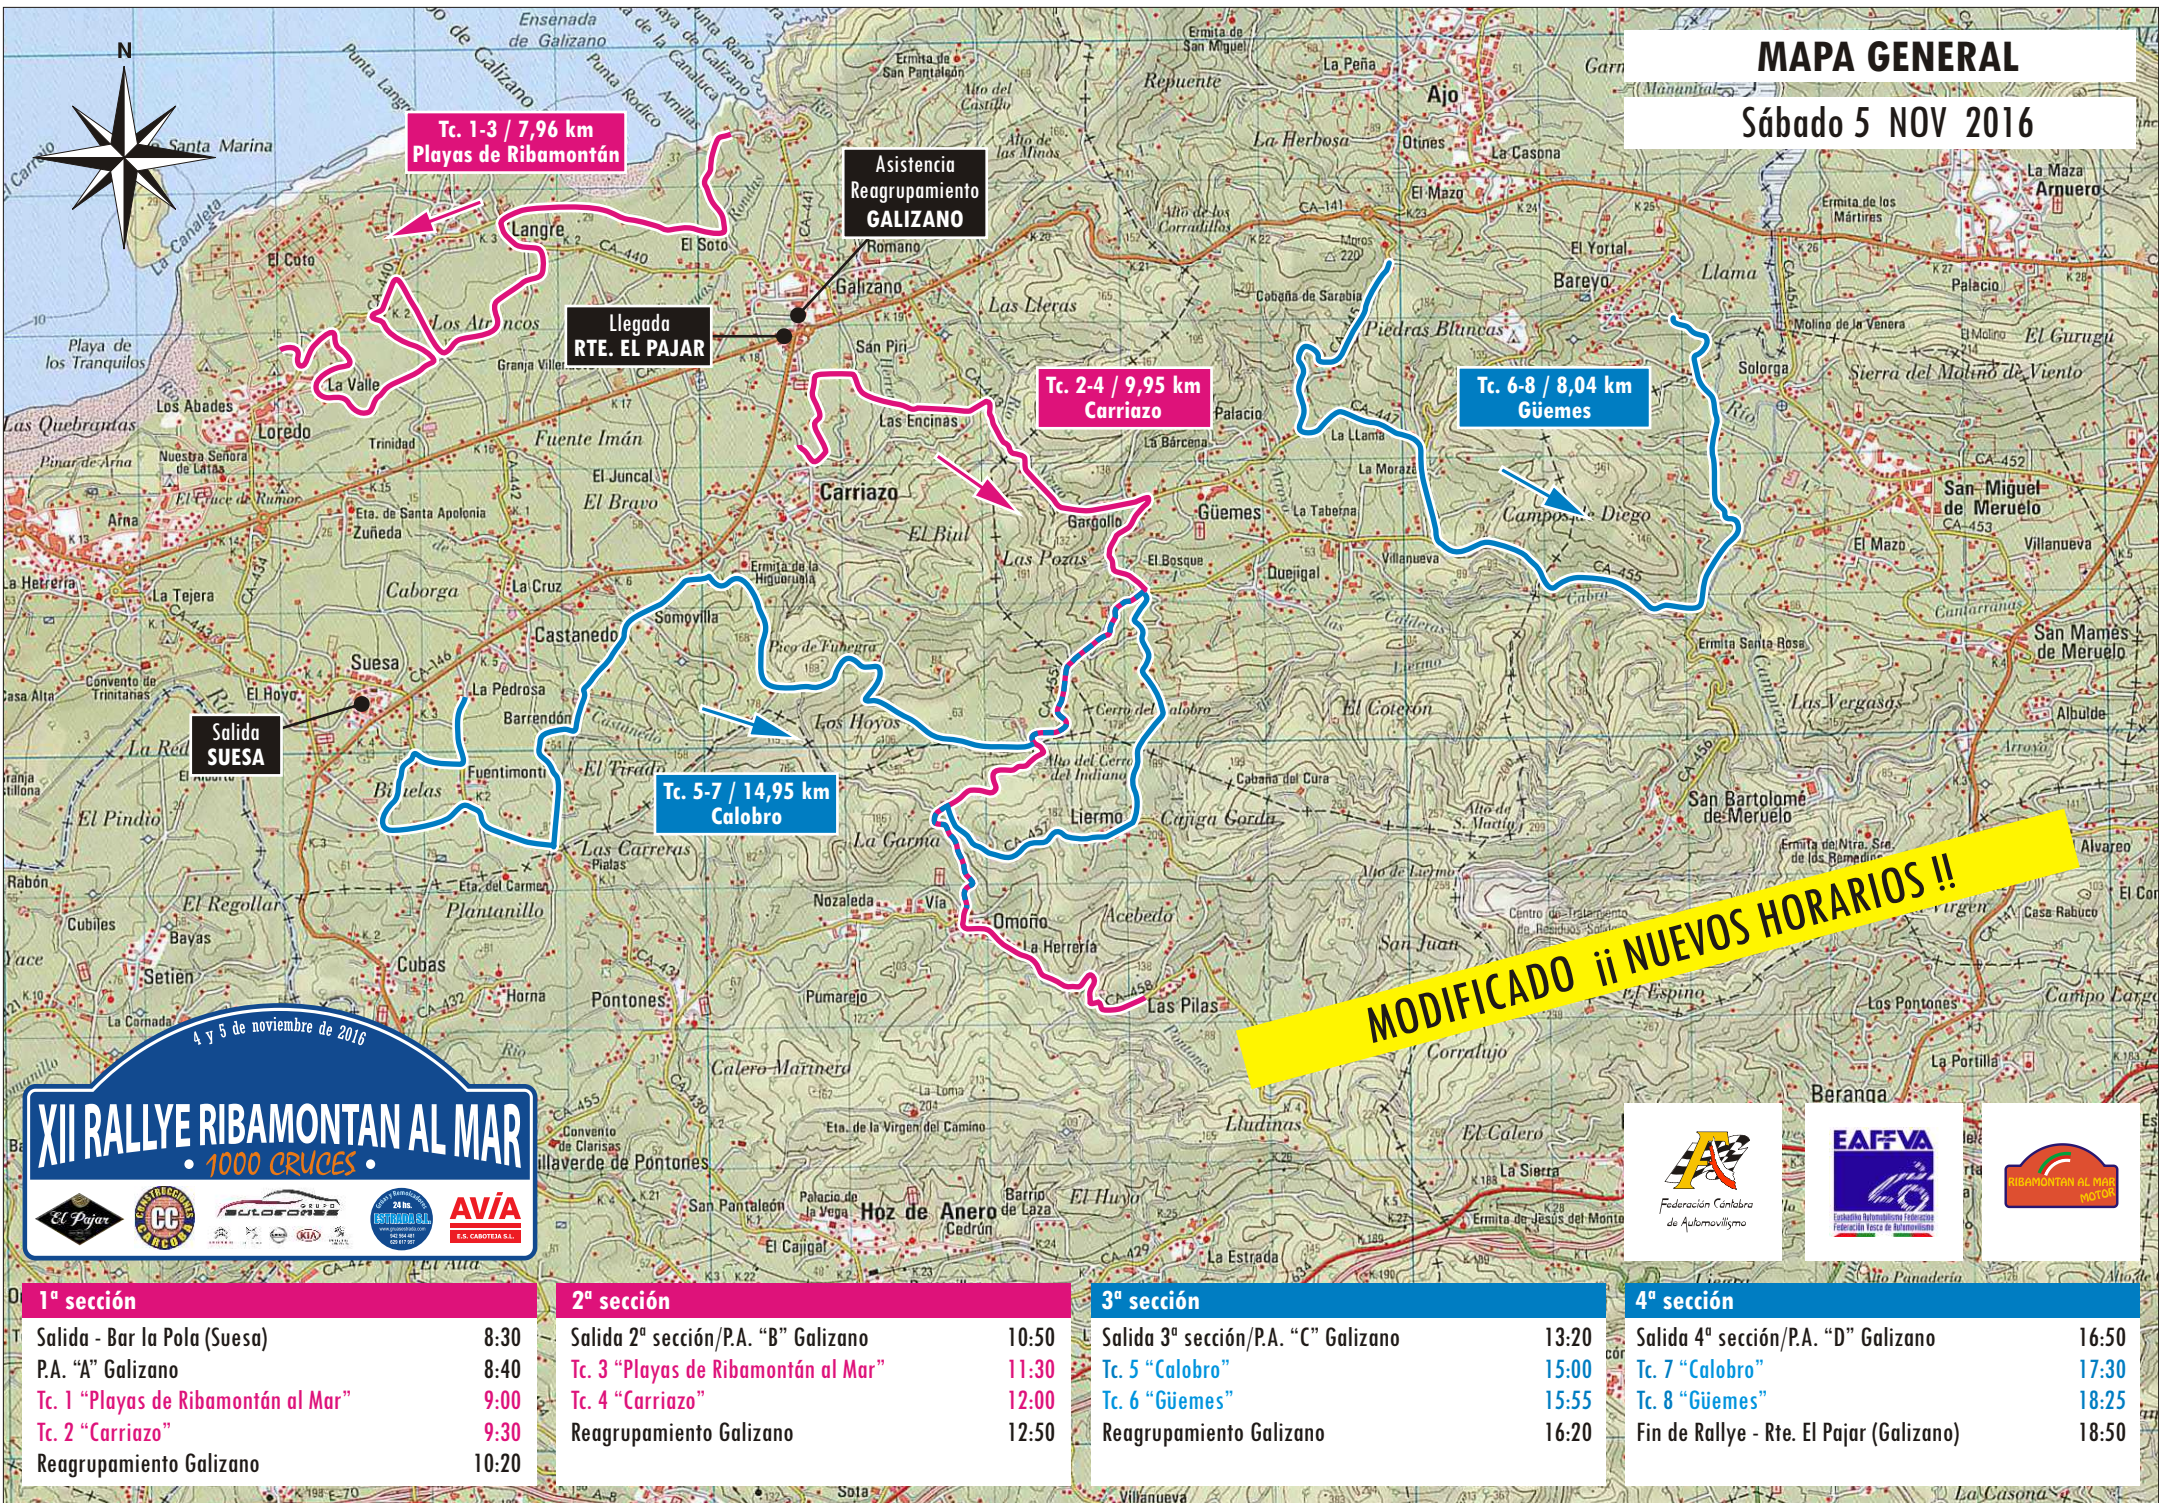

MAPA GENERAL

Sábado 5 NOV 2016

4 y 5 de noviembre de 2016

XII RALLYE RIBAMONTAN AL MAR

• 1000 CRUCES •

1ª sección	2ª sección	3ª sección	4ª sección
Salida - Bar la Pola (Suesa) 8:30	Salida 2ª sección/P.A. "B" Galizano 10:50	Salida 3ª sección/P.A. "C" Galizano 13:20	Salida 4ª sección/P.A. "D" Galizano 16:50
P.A. "A" Galizano 8:40	Tc. 3 "Playas de Ribamontán al Mar" 11:30	Tc. 5 "Calobro" 15:00	Tc. 7 "Calobro" 17:30
Tc. 1 "Playas de Ribamontán al Mar" 9:00	Tc. 4 "Carriazo" 12:00	Tc. 6 "Güemes" 15:55	Tc. 8 "Güemes" 18:25
Tc. 2 "Carriazo" 9:30	Reagrupamiento Galizano 12:50	Reagrupamiento Galizano 16:20	Fin de Rallye - Rte. El Pajar (Galizano) 18:50
Reagrupamiento Galizano 10:20			

MODIFICADO !! NUEVOS HORARIOS !!